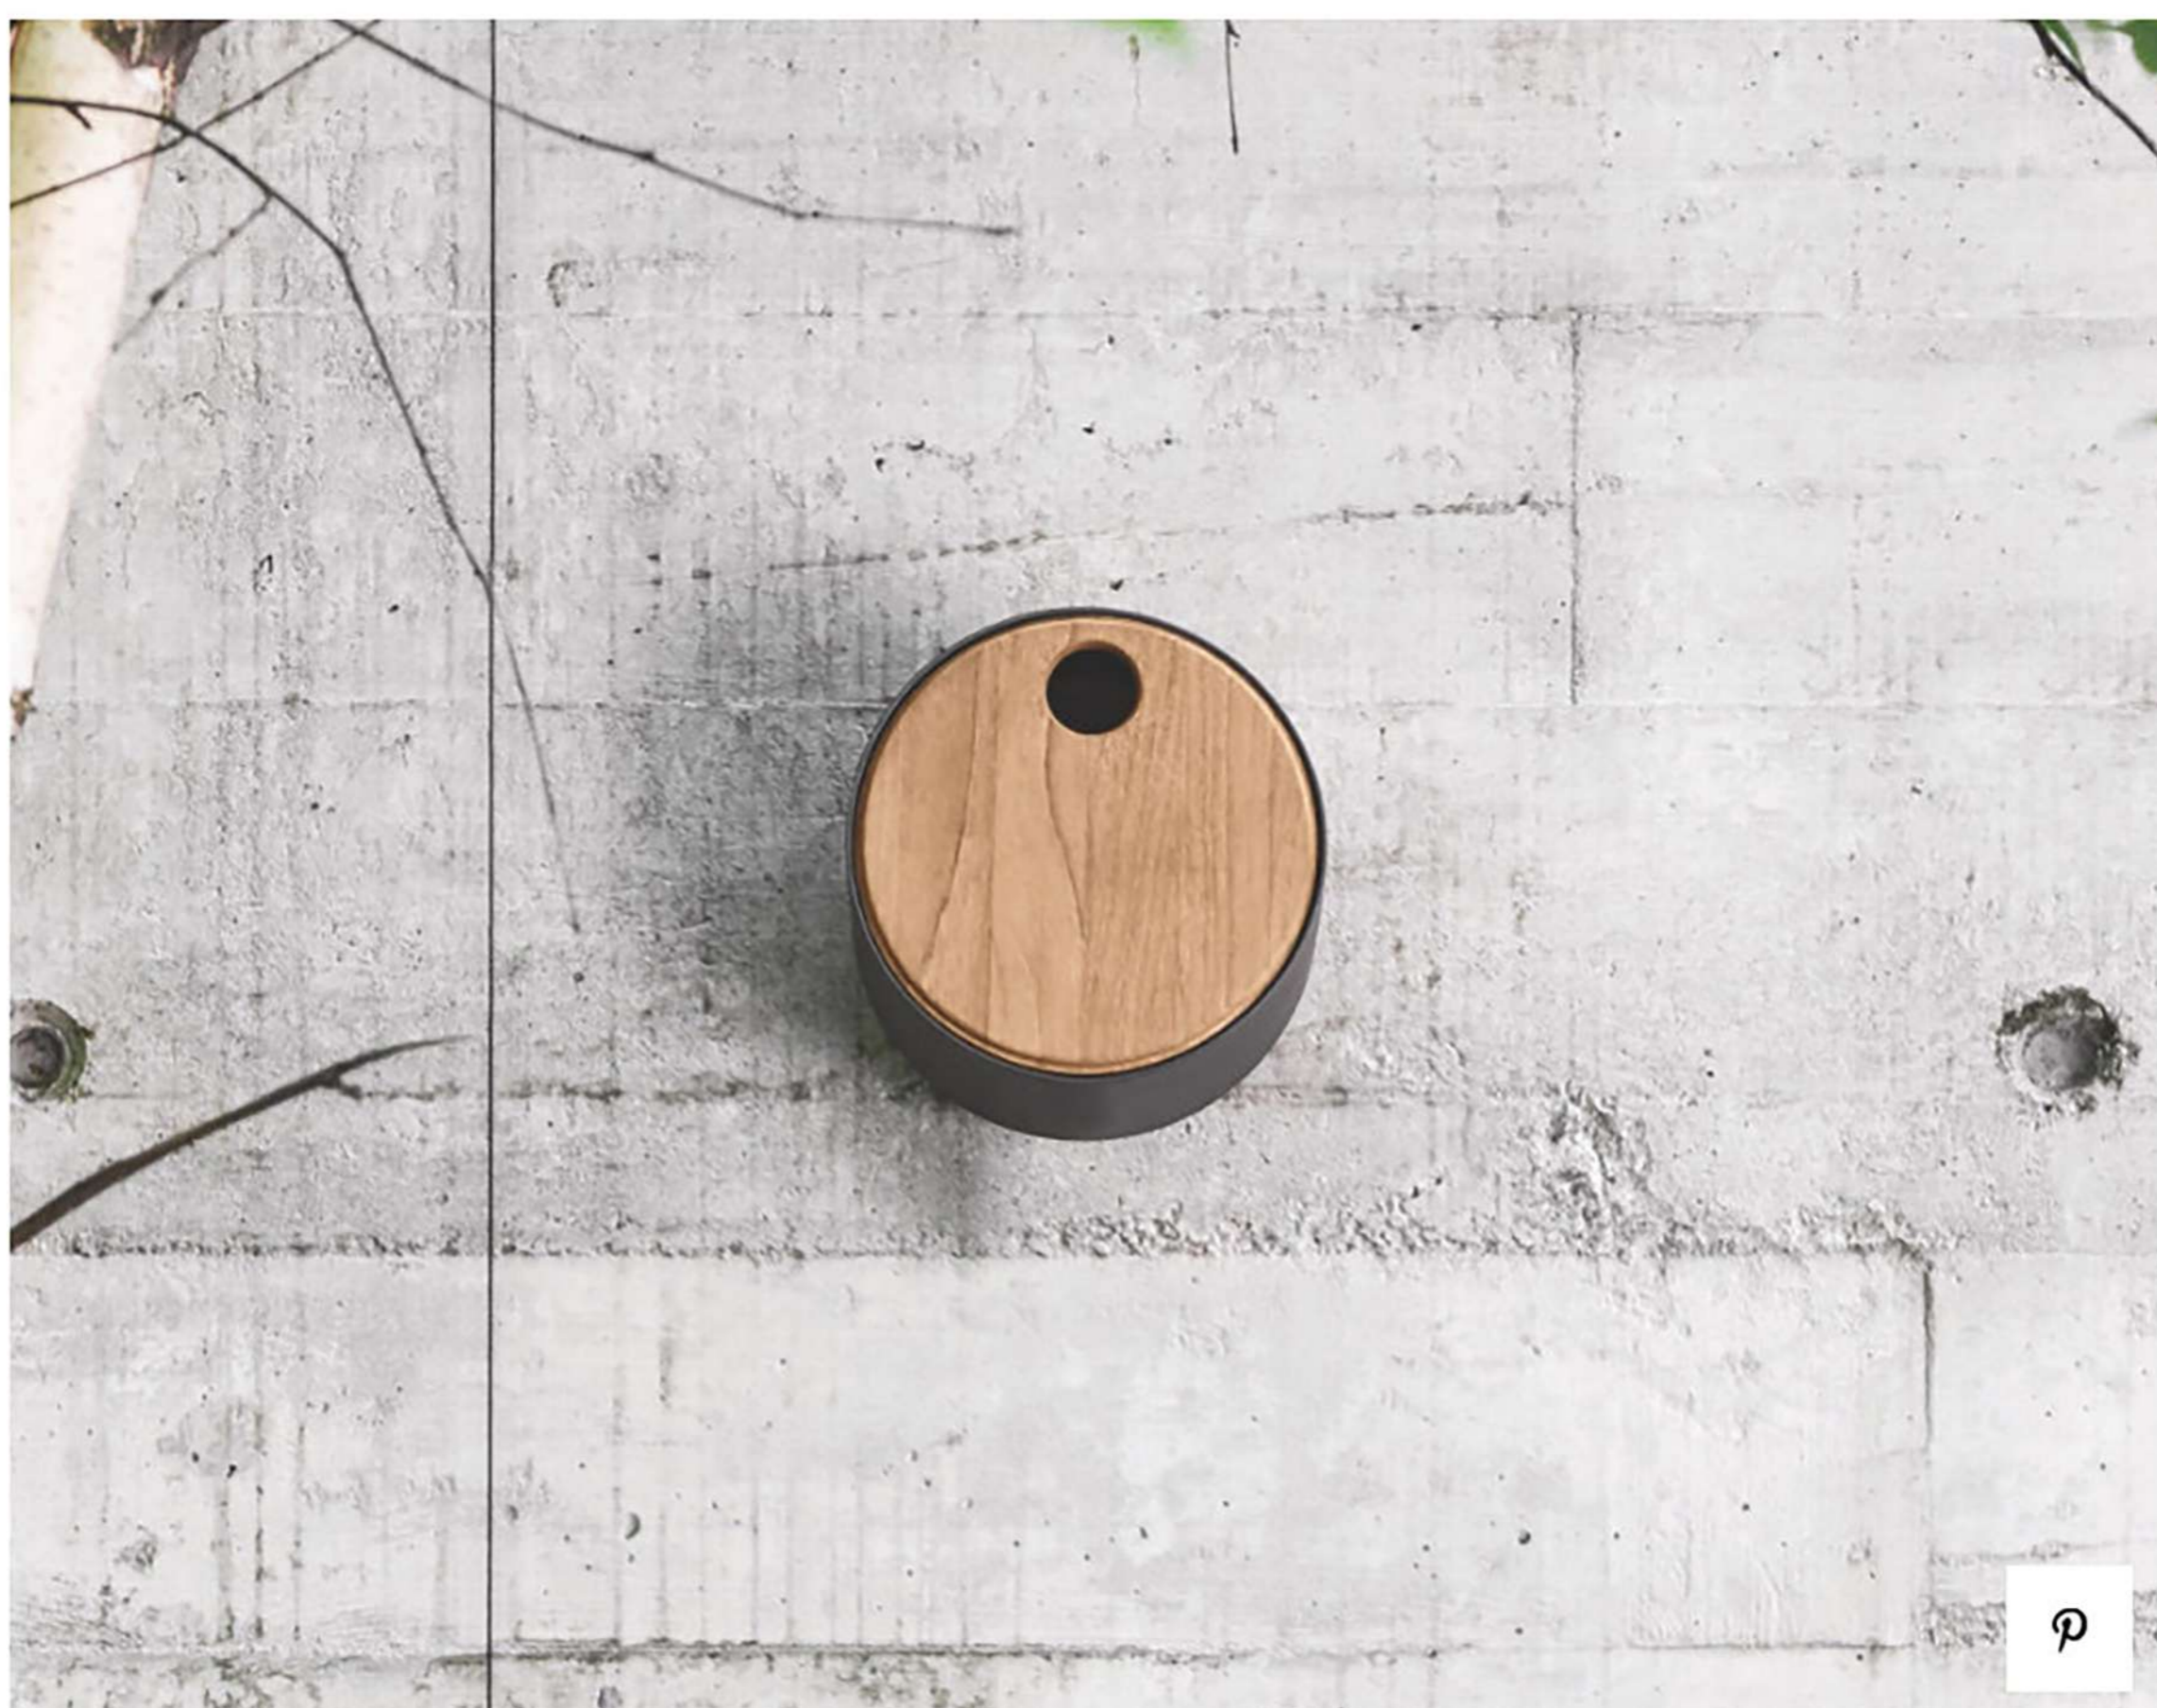

Скворечник и кормушка для птиц по проекту Марка Габбертаса

Английский дизайнер Марк Габбертас создал скворечник и кормушку для птиц по заказу бренда Gloster.

ДИЗАЙН 4 МАРТА 2019

НАТАЛЬЯ КУДРЯВЦЕВА

Лаконичный и стильный сет из скворечника и кормушки для птиц — новая работа английского дизайнера Марка Габбертаса. В коллаборации с мебельным брендом [Gloster](#) Габбертас выпустил функциональные и минималистичные предметы, которые могут украсить сад или внутренний дворик.

Кормушка сделана из тикового дерева в сочетании с алюминием. Ее можно повесить на ветках, проводах или прикрепить к столбу. Конусообразная крыша защищает содержимое от дождя, снега и града. Верхняя круглая мисочка в кормушке предназначена для еды, а в нижнюю, более глубокую, можно наливать воду.

Скворечник изготовлен из тех же материалов, что и кормушка. В нем поместится несколько птенцов, а благодаря узкому отверстию хищники или более крупные птицы не смогут попасть внутрь. Скворечник прибивается к забору или стене, но его легко можно прикрепить и к столбу.